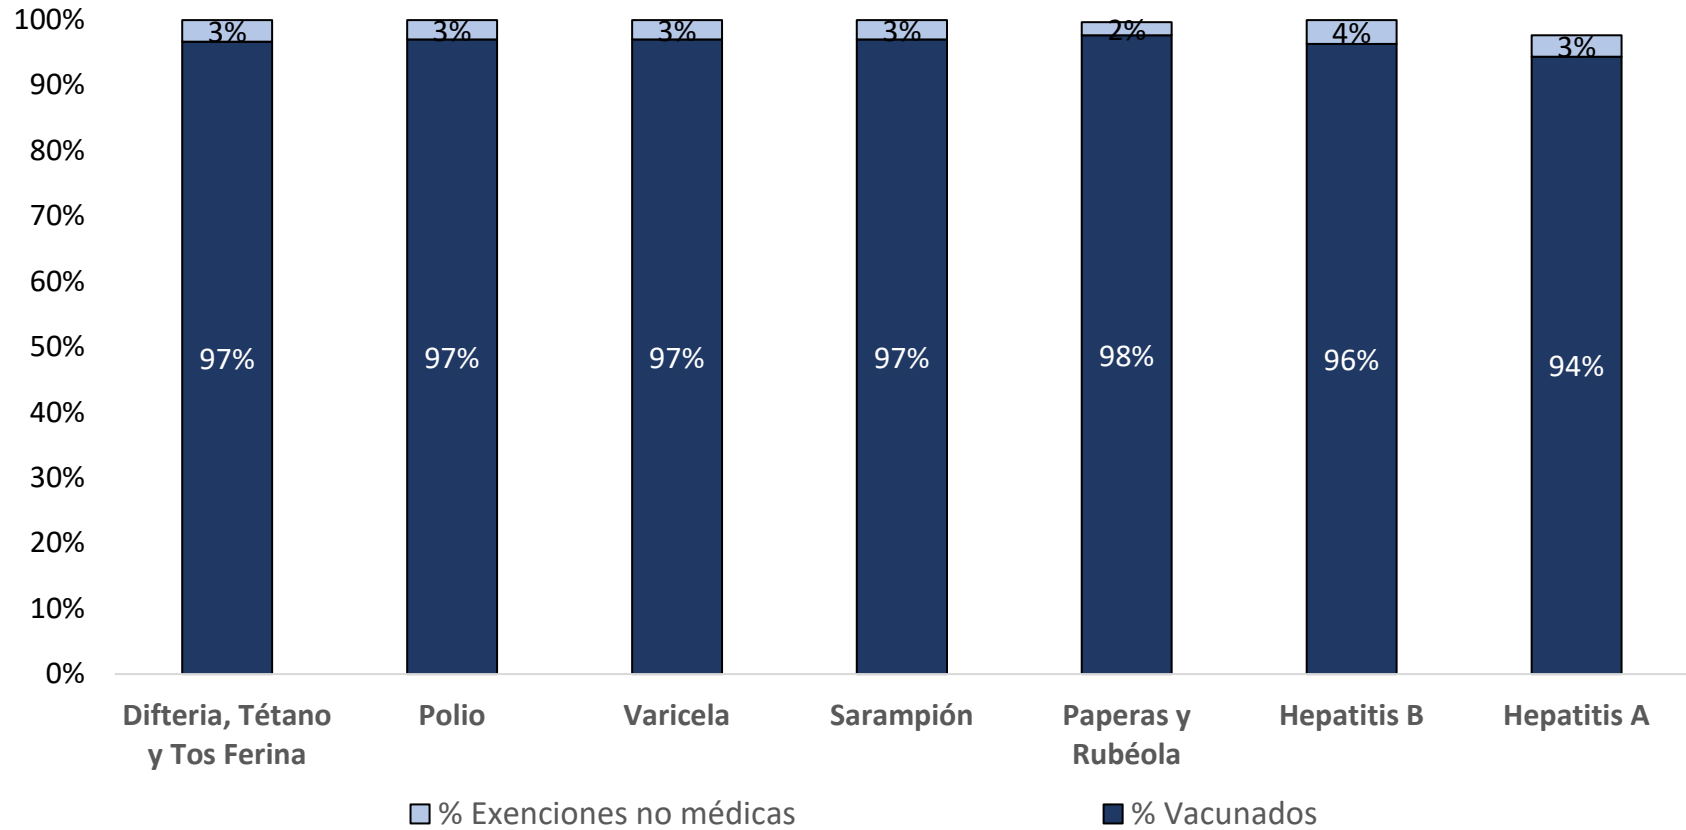

### ¿Cuántos estudiantes en Lincoln Elementary School están vacunados? Marzo 2025\*

Número de niños en la escuela\*\*: **303**  
 Porcentaje de niños sin inmunizaciones o exenciones : **0%**  
 Porcentaje de niños con una exención médica para una o más vacunas: **0%**

\* No todas las vacunas son necesarias para todos los grados. Estos números no totalizan el 100% si algunos niños tienen exenciones médicas, o están incompletas, o si están en proceso de vacunación pero no necesitan una exención porque están dentro del horario.  
 \*\*Hay también 0 niños matriculados a los que no se les exige que reporten vacunas debido a que sus registros están siendo seguidos por otro sitio, o asisten menos de 5 días al año.