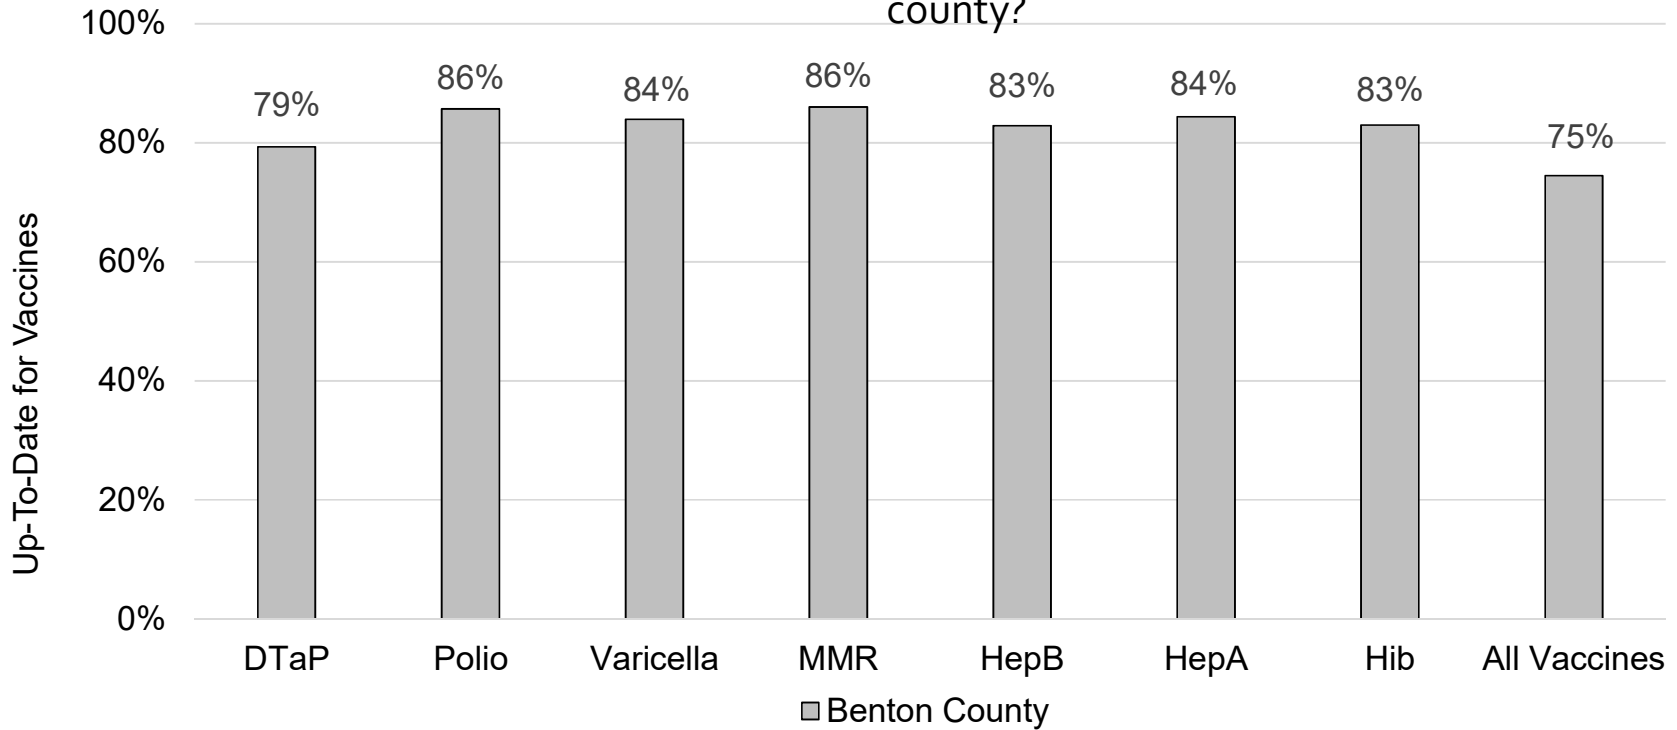

* Jardín de infancia hasta el grado 12

Fecha de evaluación: 02/03/2020

Fuente de datos: Informes de Resumen de Inmunización Primaria

■ Benton County

How many kids younger than school-age* are up-to-date on vaccines in your county?