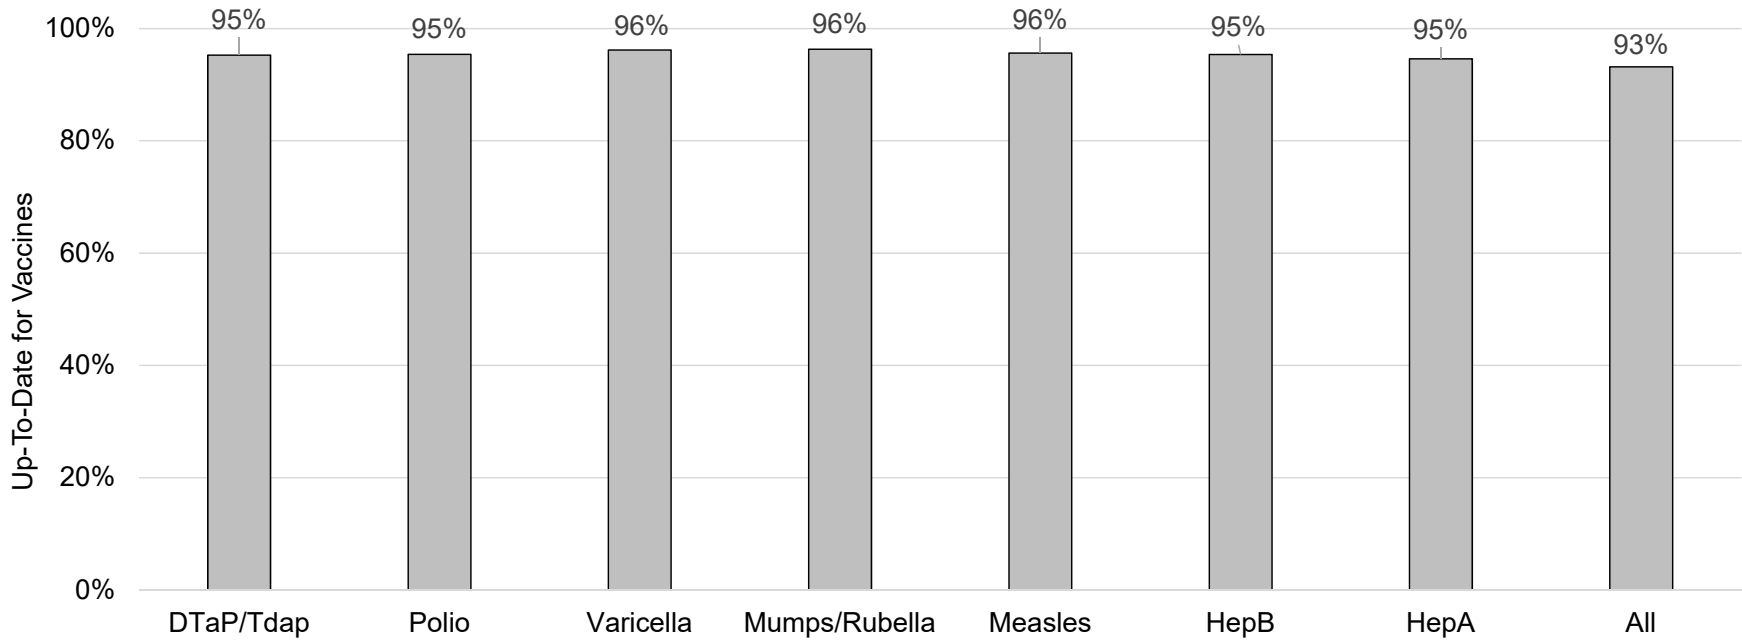

How many school-age kids* are up-to-date on vaccines in your county?

*Kindergarten through 12th grade

Assessment date: 03/02/2020

Data source: Immunization Primary Review Summary Reports

■ Benton County

¿Cuántos niños en edad escolar* están al día con las vacunas en su condado?