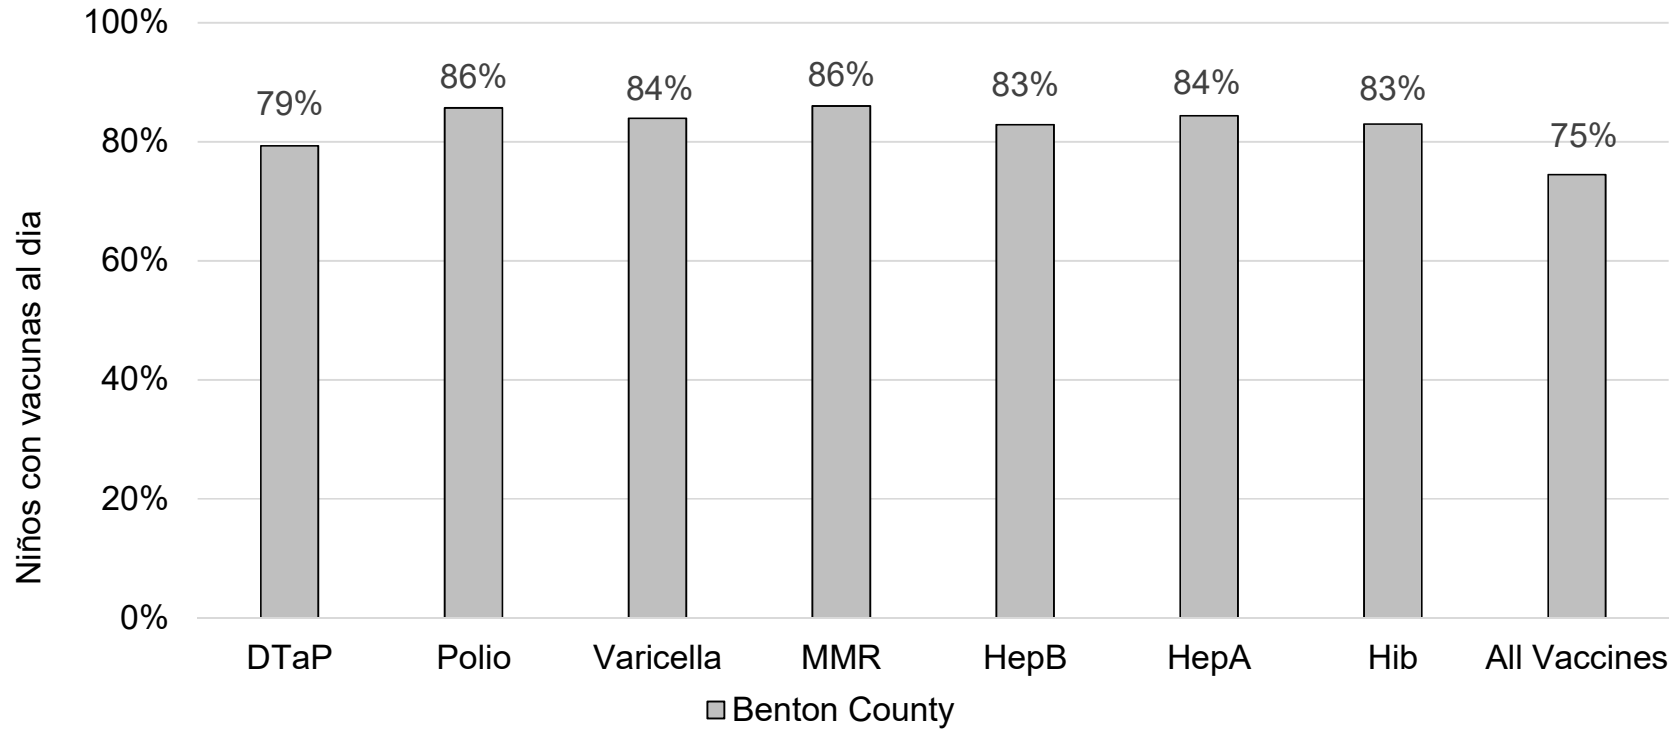

Cuántos niños menores de edad escolar* están al día con vacunas en su condado?

*Niños de 19 meses de edad en 15/01/2020 hasta 5 años de edad efectivo 01/09/2019
Fecha de evaluación: 02/03/2020
Fuente de datos: Oregon Alert IIS