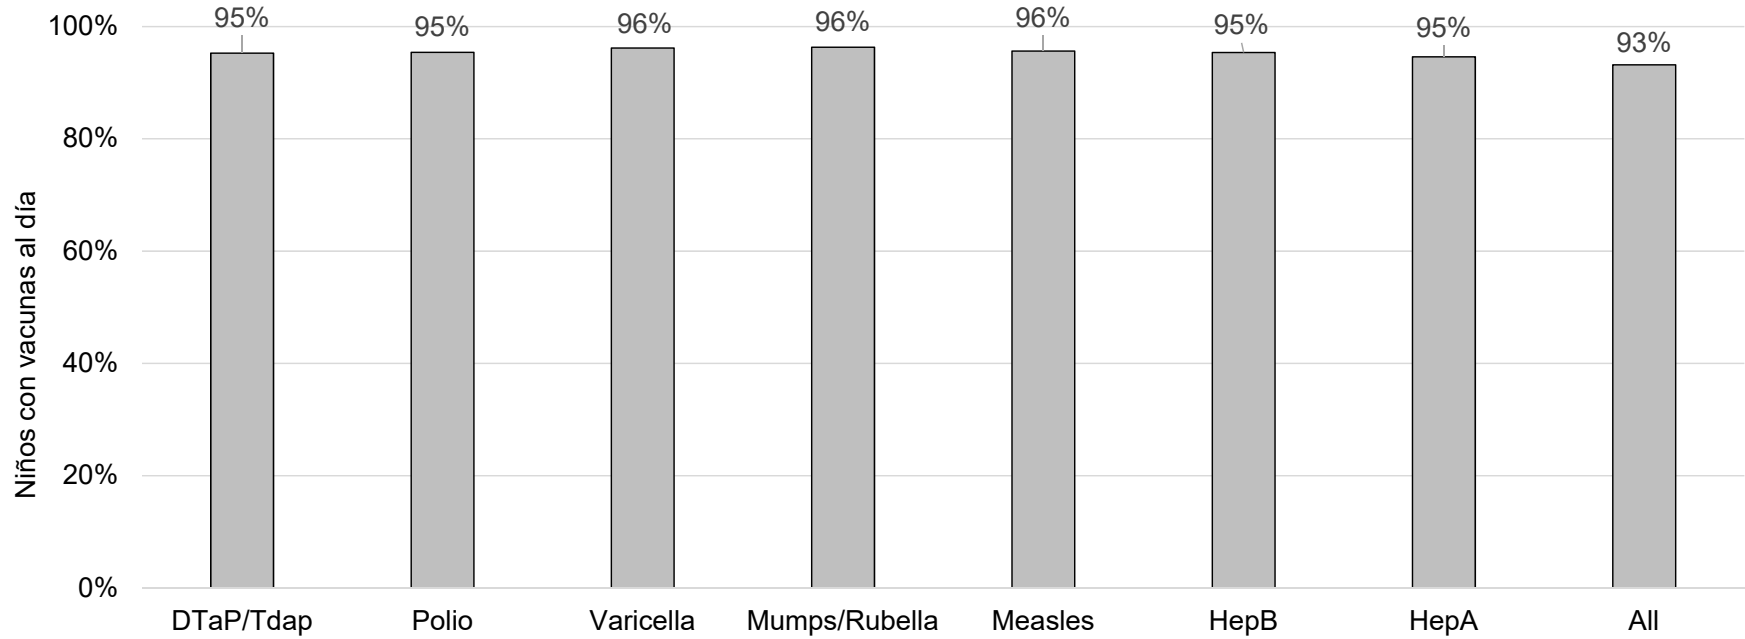

How many school-age kids* are up-to-date on vaccines in your county?

*Kindergarten through 12th grade

Assessment date: 03/02/2020

Data source: Immunization Primary Review Summary Reports

■ Benton County

¿Cuántos niños en edad escolar* están al día con las vacunas en su condado?