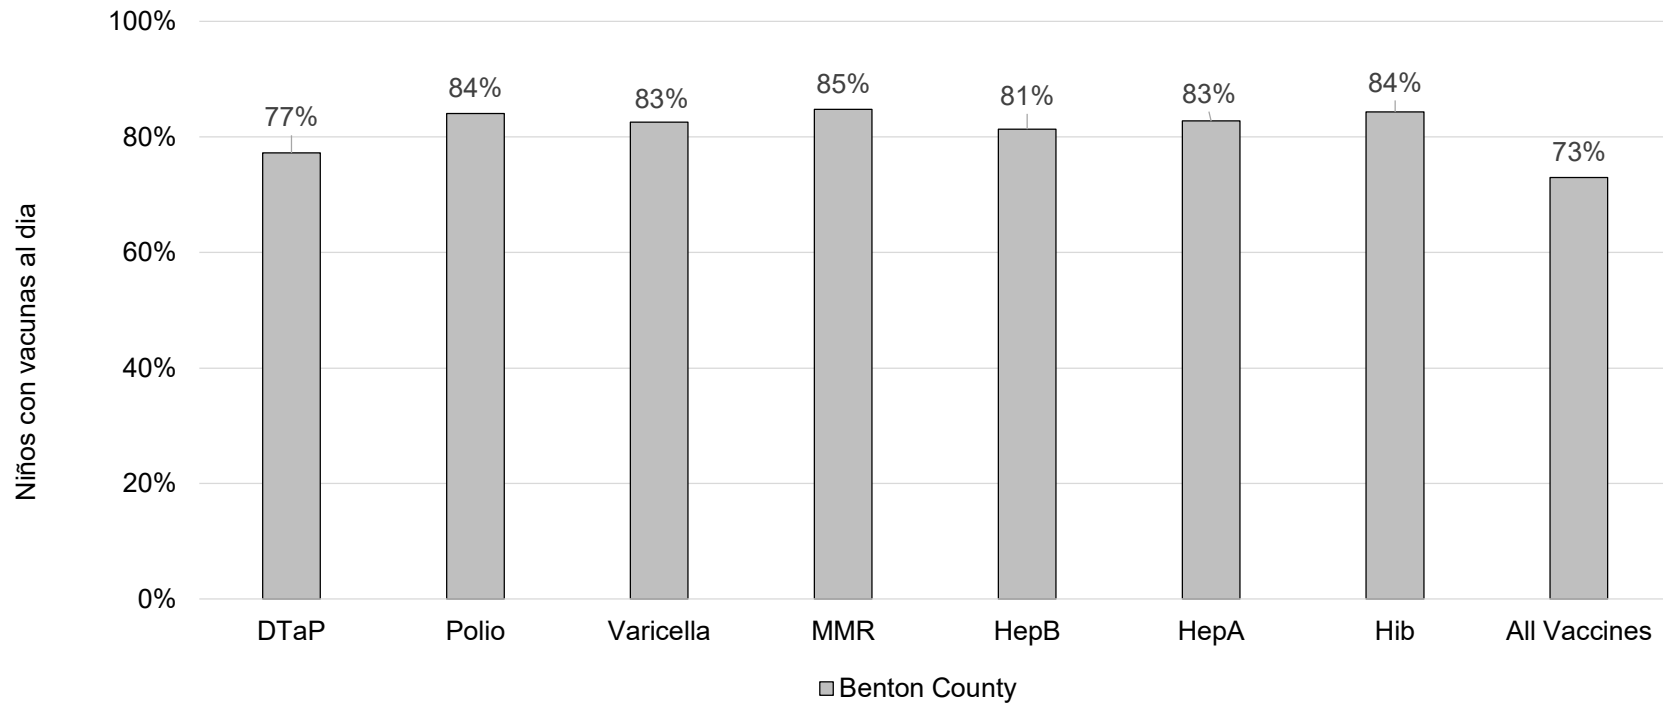

Cuántos niños menores de edad escolar* están al día con vacunas en su condado?

*Niños de 19 meses de edad en 13/01/2021 hasta 5 años de edad efectivo 01/09/2020

Fecha de evaluación: 01/03/2021

Fuente de datos: Oregon Alert IIS