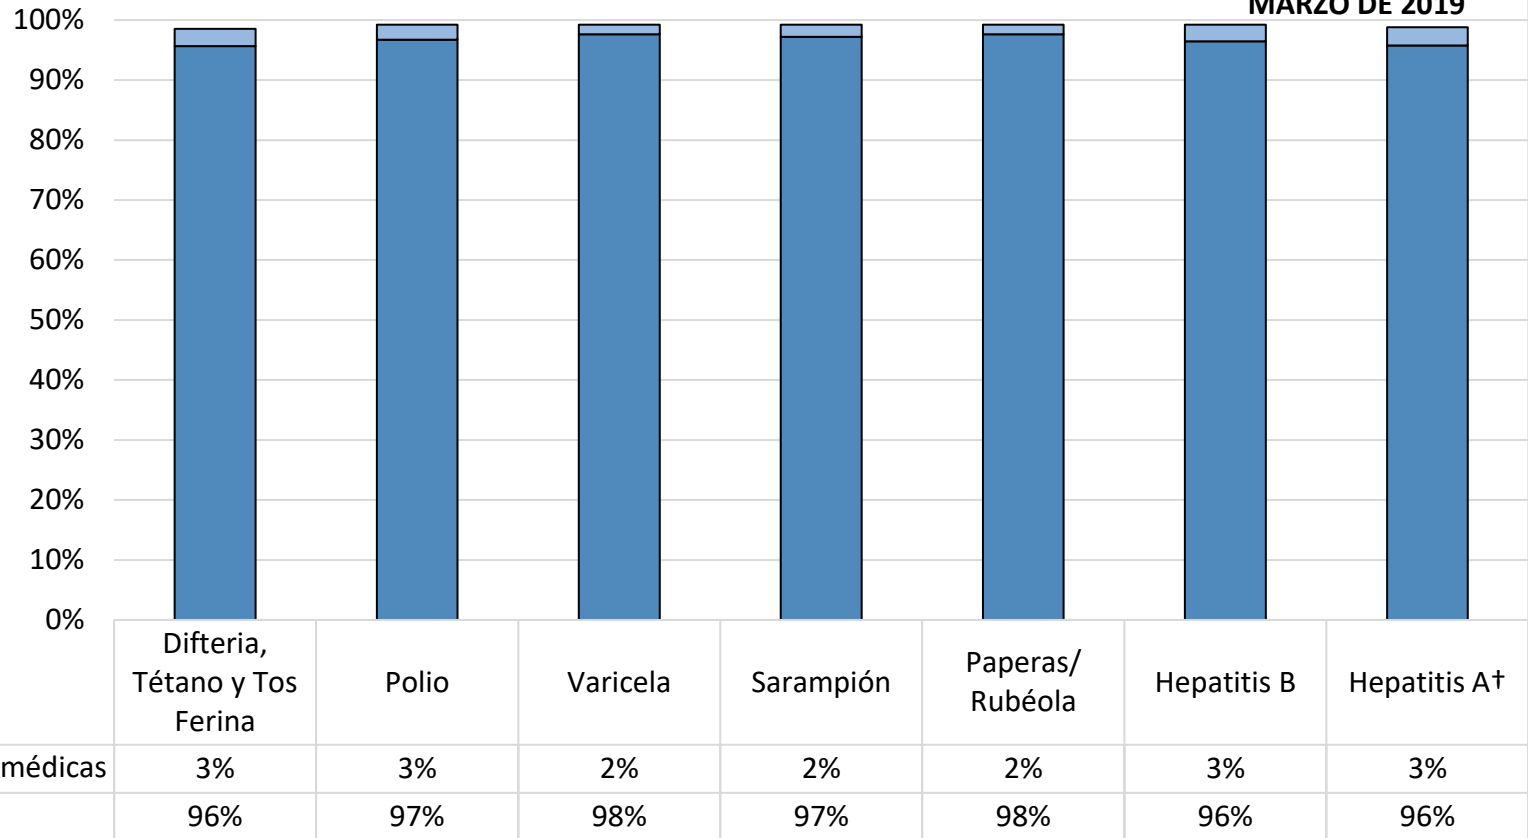

¿Cuántos niños en Linus Pauling Middle School están vacunados?*

MARZO DE 2019

Número de niños en la escuela**: **758**

Porcentaje de niños sin inmunizaciones o exenciones : **0%**

Porcentaje de niños con una exención médica para una o más vacunas: **0%**

* No todas las vacunas son necesarias para todos los grados. Estos números no totalizan el 100% si algunos niños tienen exenciones médicas, o están incompletas, o si están en proceso de vacunación pero no necesitan una exención porque están dentro del horario.

Hay también **3 niños matriculados a los que no se les exige que reporten vacunas debido a que sus registros están siendo seguidos por otro sitio, o asisten menos de 5 días al año.

†Espacios en blanco indican ésta vacuna no se exigió en estos grados en esta escuela, o esta vacuna fue requerida a menos de 10 niños.