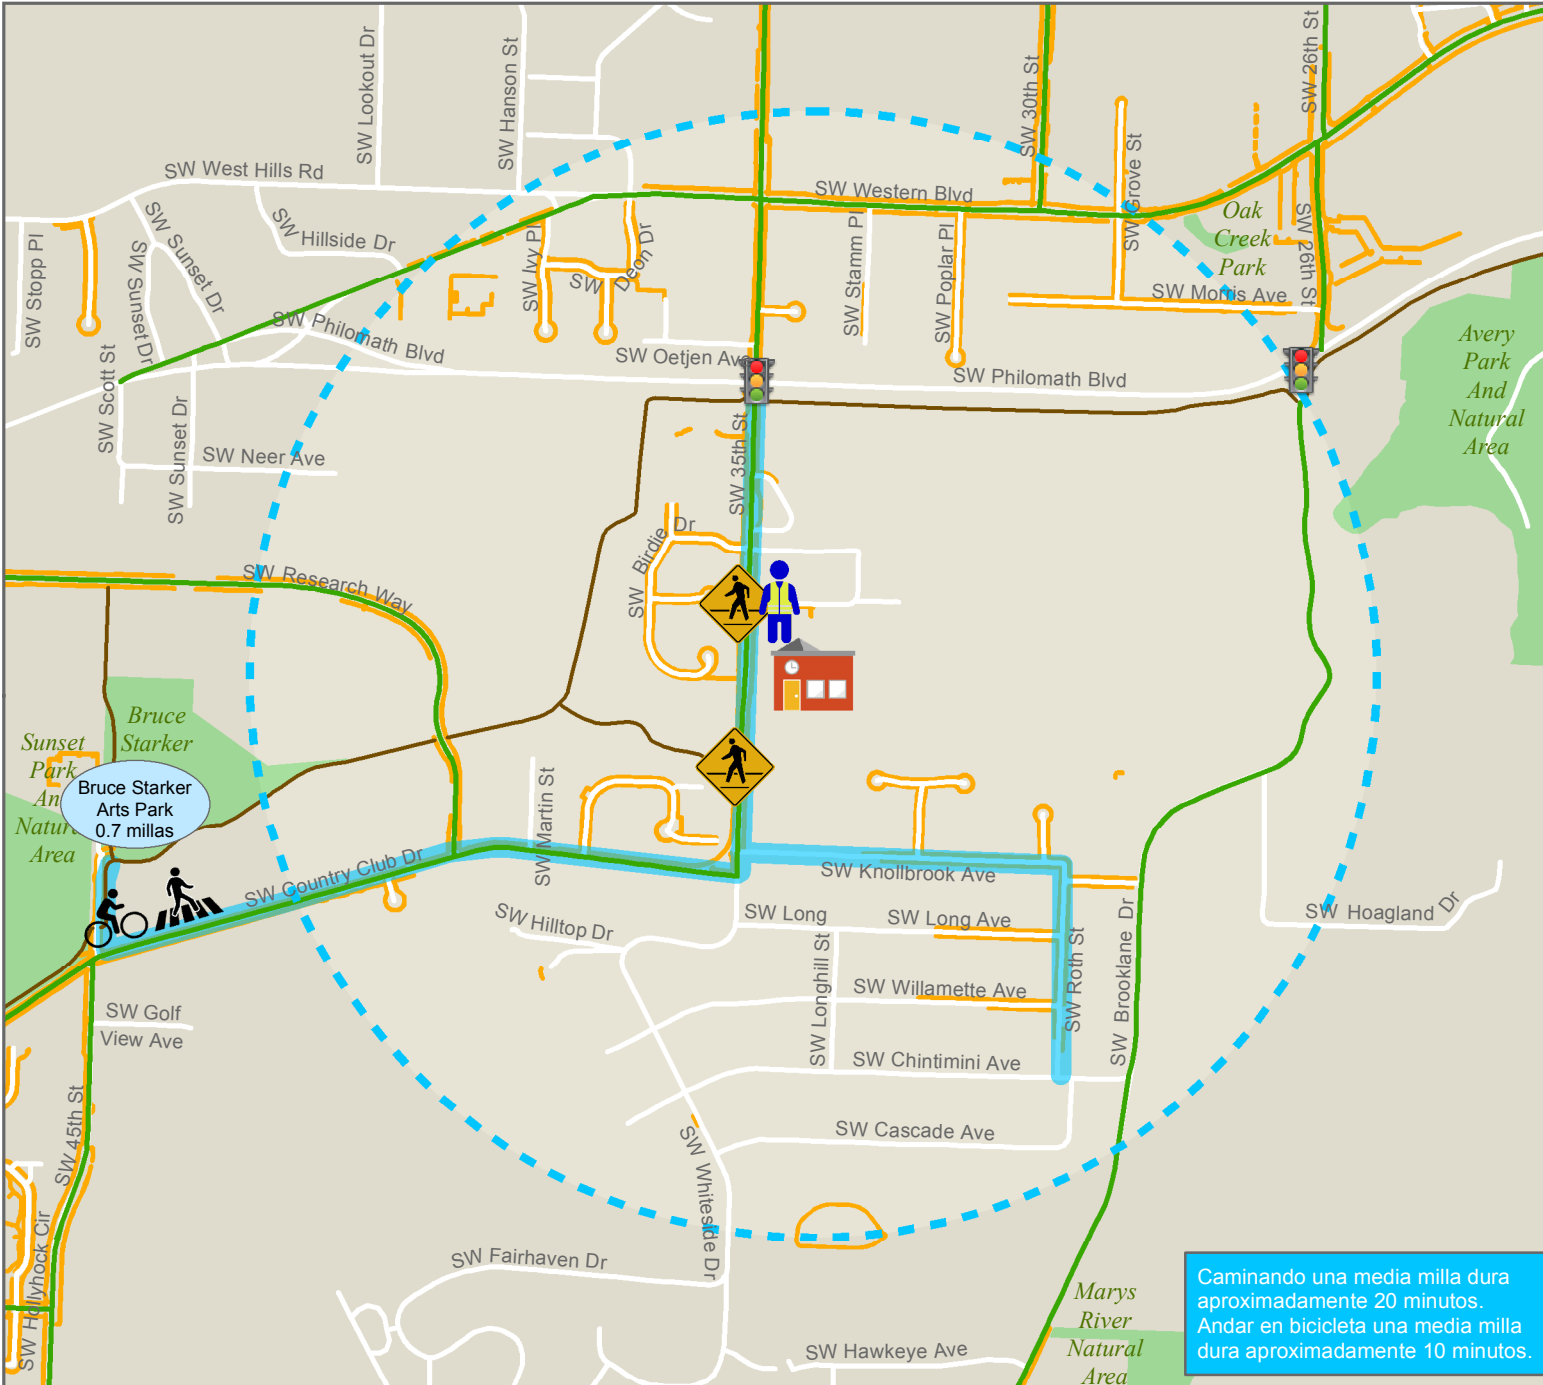

# Escuela Adams - 1615 SW 35th Street

**Corvallis**  
SCHOOL DISTRICT

Se les anima a los padres a caminar o montar la bici con los estudiantes y usar este mapa como una herramienta para identificar las rutas hacia y desde la escuela. Los padres son responsables para elegir la ruta más segura basada en su conocimiento de las condiciones de la ruta también saber las habilidades peatonales o en bici de su hijo(s).

-  Adams Escuela
-  Caminar/Bicicleta Sitio de Conectar
-  Patrulla de Seguridad
-  Cruce Peatonal
-  Rutas Recomendadas
-  Calle con Carril de Bicicletas
-  Acera
-  Sendero de Usos Múltiples
-  Media Milla de la Escuela
-  Parque
-  Semáforo

Caminando una media milla dura aproximadamente 20 minutos.  
Andar en bicicleta una media milla dura aproximadamente 10 minutos.