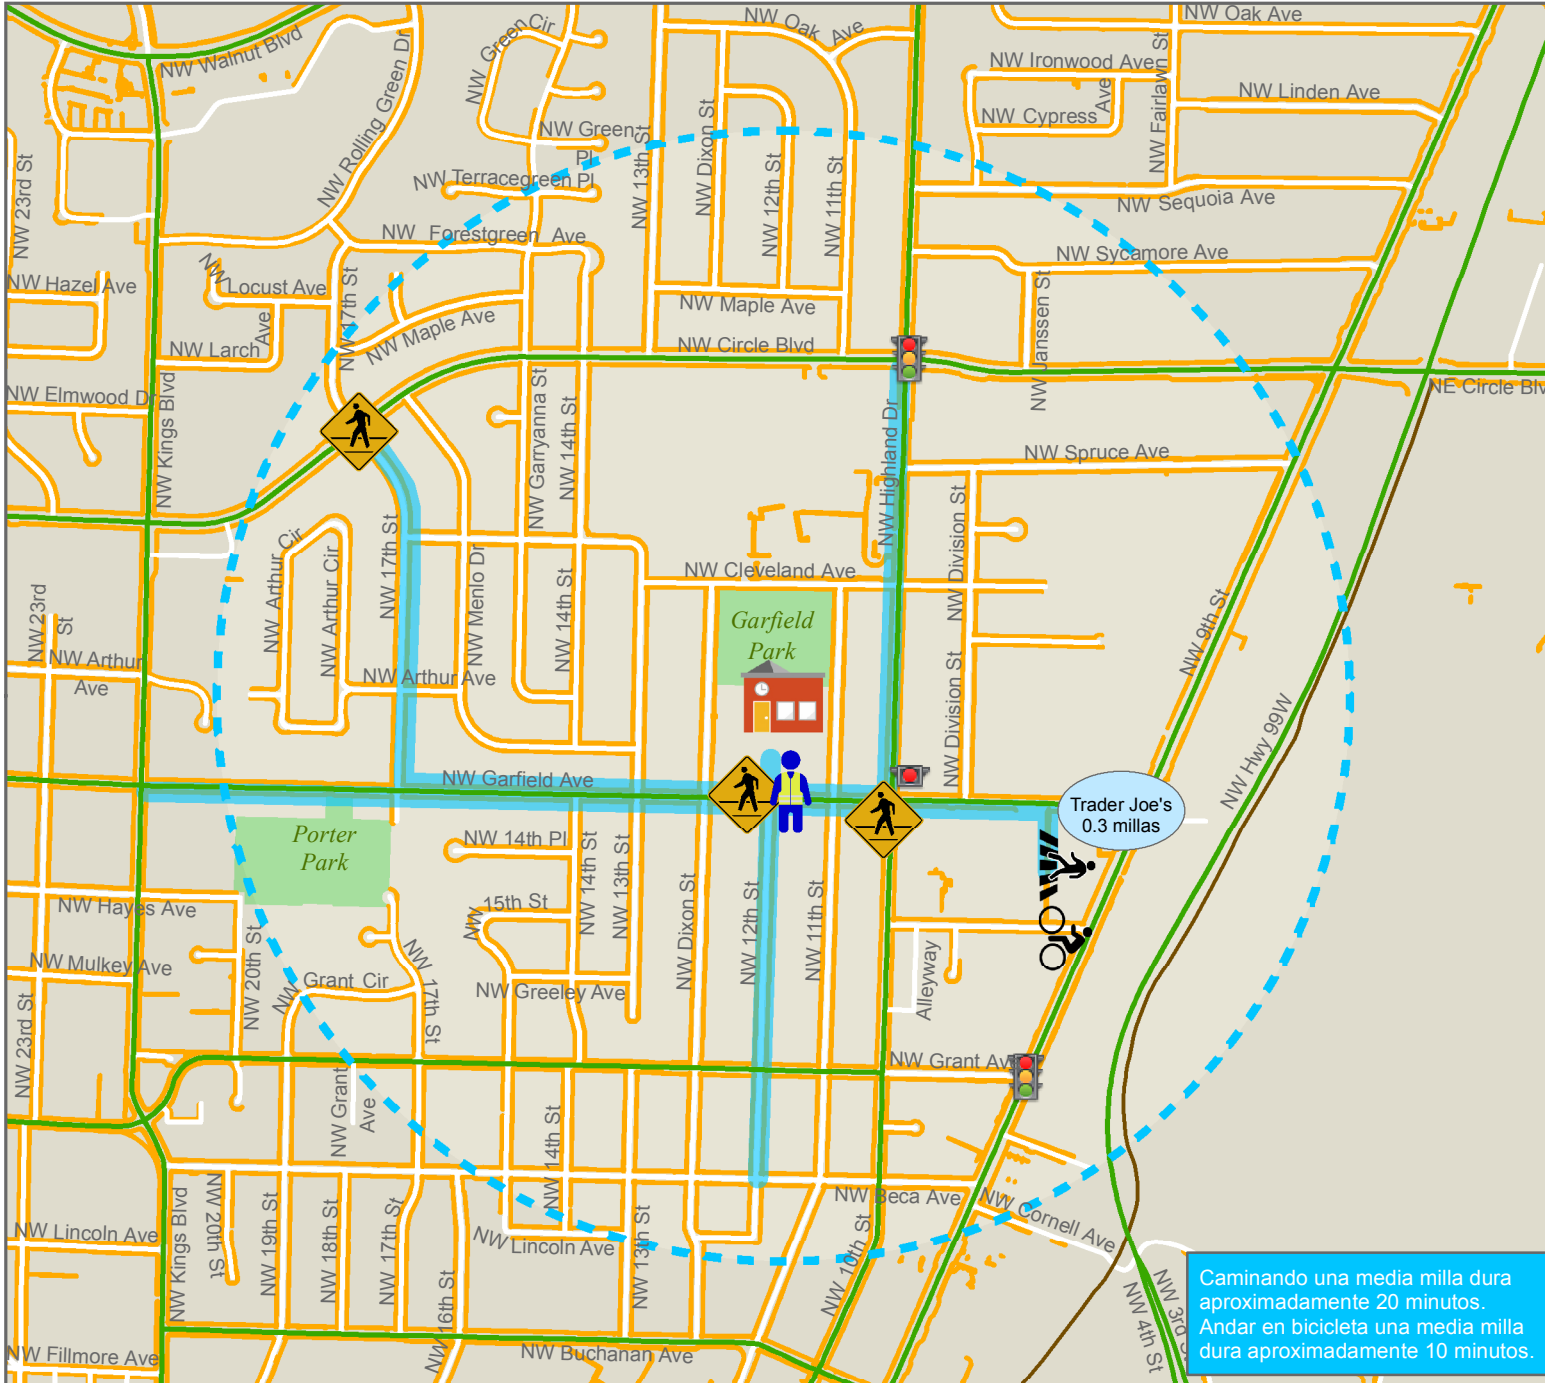

Escuela Garfield - 1205 NW Garfield Avenue

Corvallis
SCHOOL DISTRICT

Se les anima a los padres a caminar o montar la bici con los estudiantes y usar este mapa como una herramienta para identificar las rutas hacia y desde la escuela. Los padres son responsables para elegir la ruta más segura basada en su conocimiento de las condiciones de la ruta también saber las habilidades peatonales o en bici de su hijo(s).

- Garfield Escuela
- Caminar/Bicicleta Sitio de Conectar
- Patrulla de Seguridad
- Cruce Peatonal
- Rutas Recomendadas
- Calle con Carril de Bicicletas
- Acera
- Sendero de Usos Múltiples
- Media Milla de la Escuela
- Parque
- Semáforo
- Rojo Semáforo Intermitente

Caminando una media milla dura aproximadamente 20 minutos.
Andar en bicicleta una media milla dura aproximadamente 10 minutos.