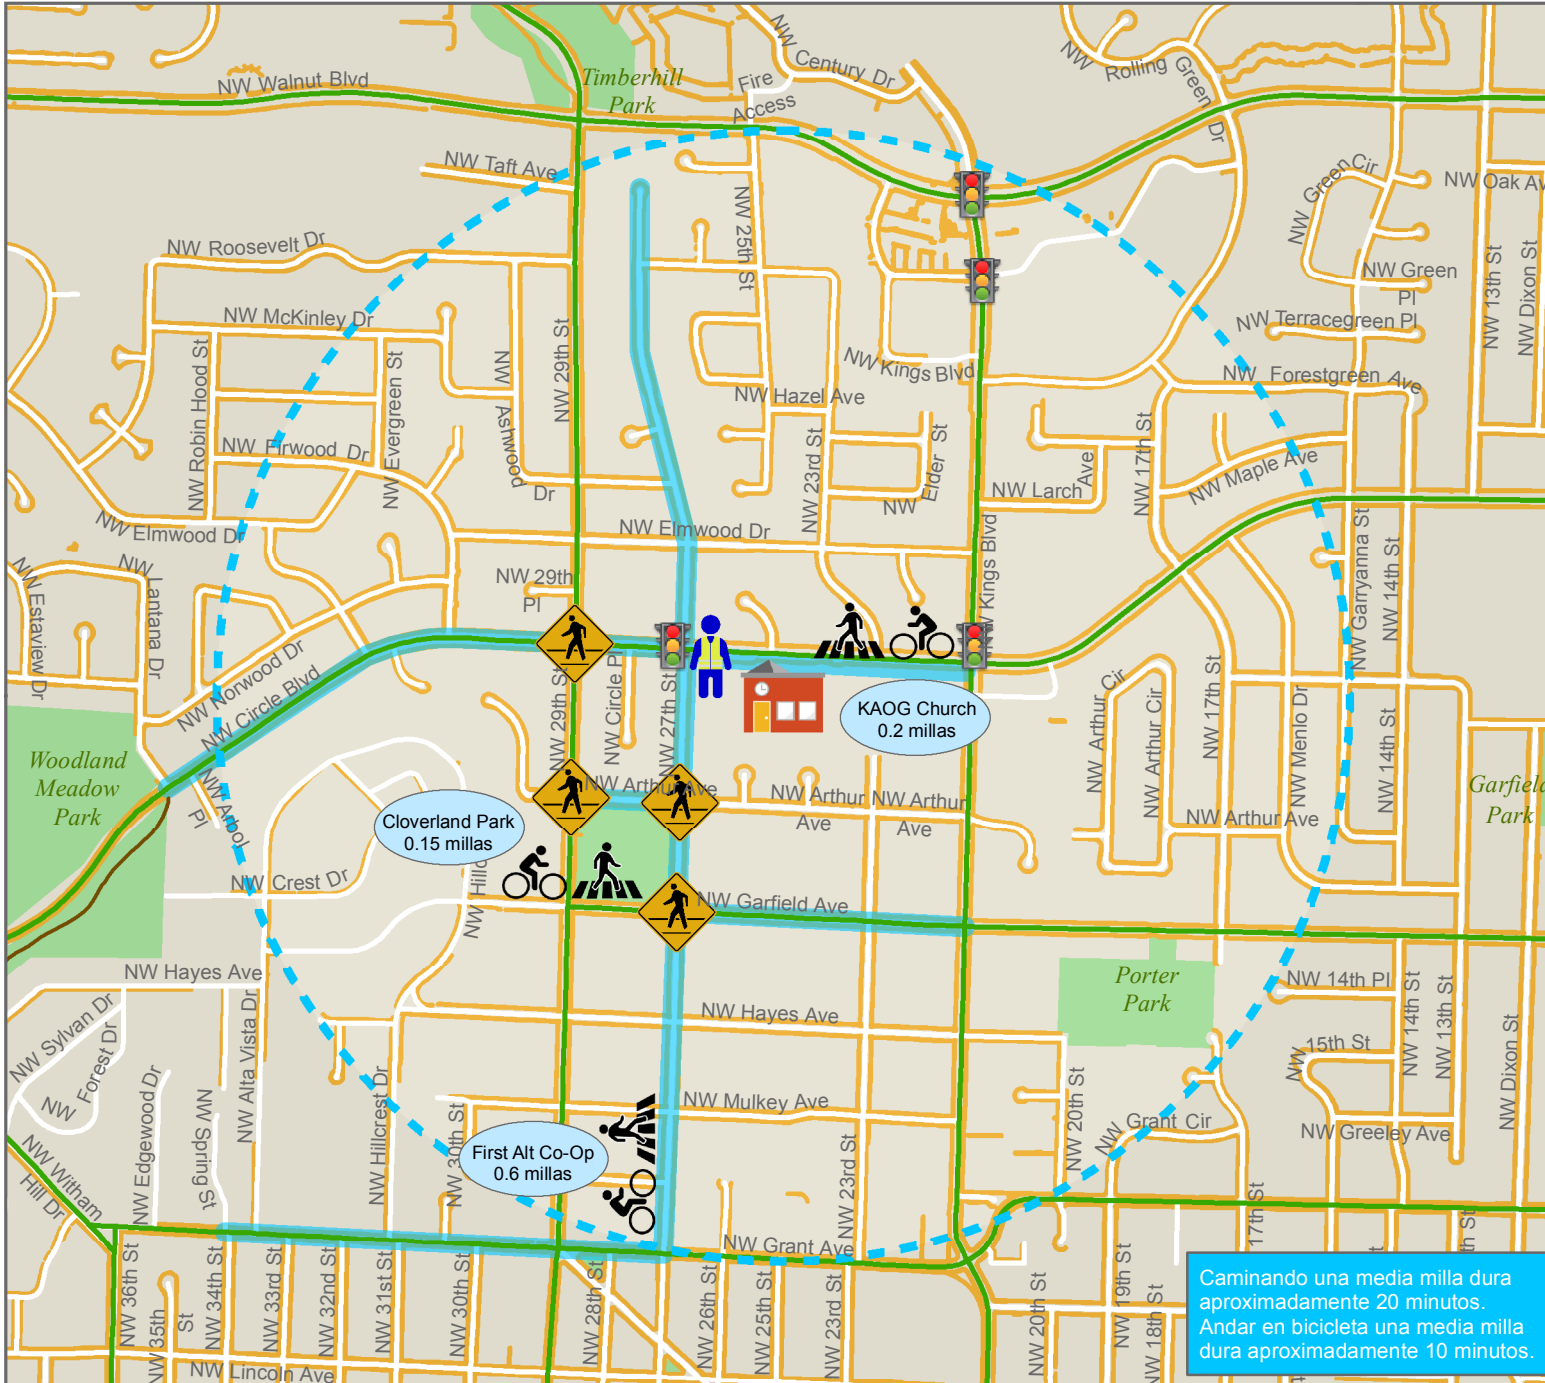

# Escuela Kathryn Jones Harrison - 1825 NW 27th Street

**Corvallis**  
SCHOOL DISTRICT

Se les anima a los padres a caminar o montar la bici con los estudiantes y usar este mapa como una herramienta para identificar las rutas hacia y desde la escuela. Los padres son responsables para elegir la ruta más segura basada en su conocimiento de las condiciones de la ruta también saber las habilidades peatonales o en bici de su hijo(s).

Escuela Kathryn Jones Harrison

Caminar/Bicicleta  
Sitio de Conectar

Patrulla de Seguridad

Cruce Peatonal

Rutas Recomendadas

Calle con Carril de Bicicletas

Acera

Sendero de Usos Múltiples

Media Milla de la Escuela

Parque

Semáforo

Caminando una media milla dura aproximadamente 20 minutos.  
Andar en bicicleta una media milla dura aproximadamente 10 minutos.

0 0.05 0.1 0.2 0.3  
Millas