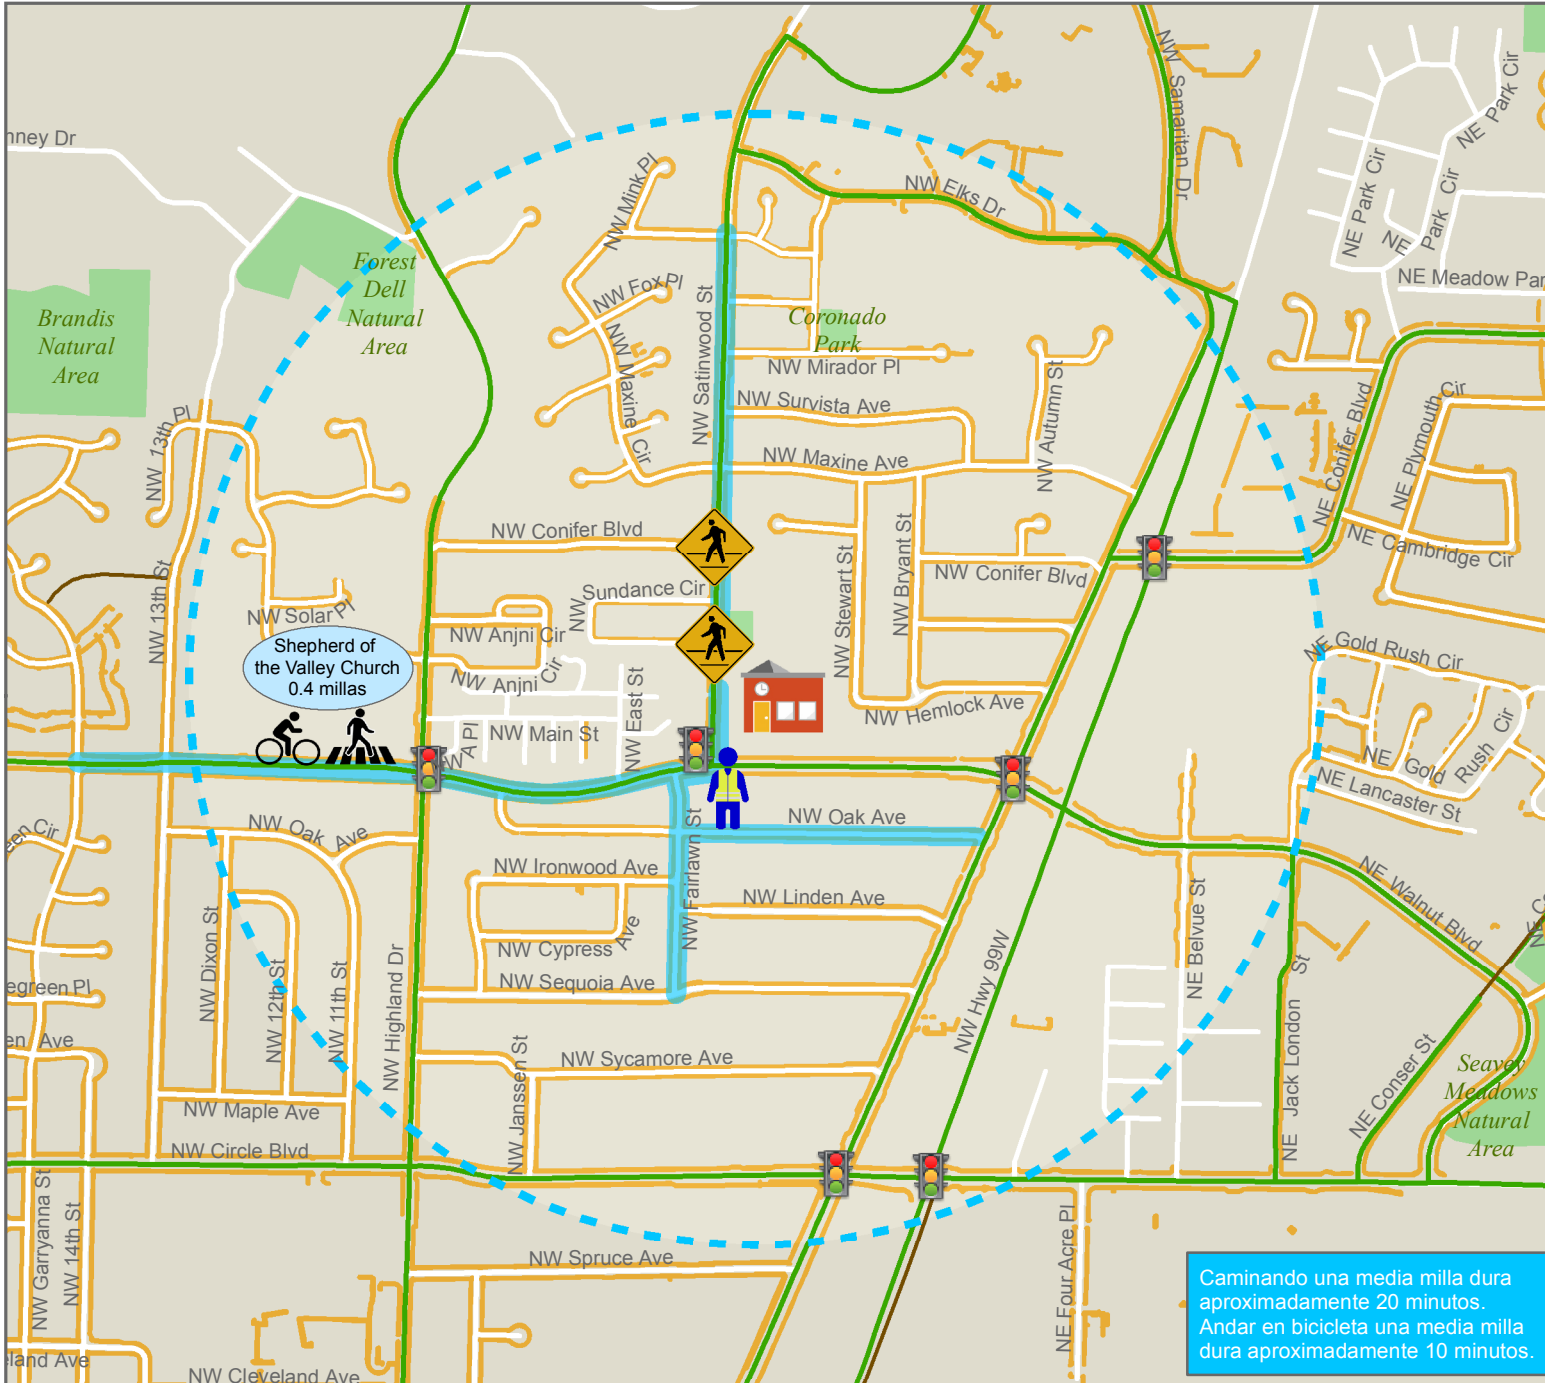

Escuela Letitia Carson - 2701 NW Satinwood Street

Corvallis
SCHOOL DISTRICT

Se les anima a los padres a caminar o montar la bici con los estudiantes y usar este mapa como una herramienta para identificar las rutas hacia y desde la escuela. Los padres son responsables para elegir la ruta más segura basada en su conocimiento de las condiciones de la ruta también saber las habilidades peatonales o en bici de su hijo(s).

Shepherd of the Valley Church
0.4 millas

Caminando una media milla dura aproximadamente 20 minutos.
Andar en bicicleta una media milla dura aproximadamente 10 minutos.

- Escuela Letitia Carson
- Caminar/Bicicleta Sitio de Conectar
- Patrulla de Seguridad
- Cruce Peatonal
- Rutas Recomendadas
- Calle con Carril de Bicicletas
- Acera
- Sendero de Usos Múltiples
- Media Milla de la Escuela
- Parque
- Semáforo