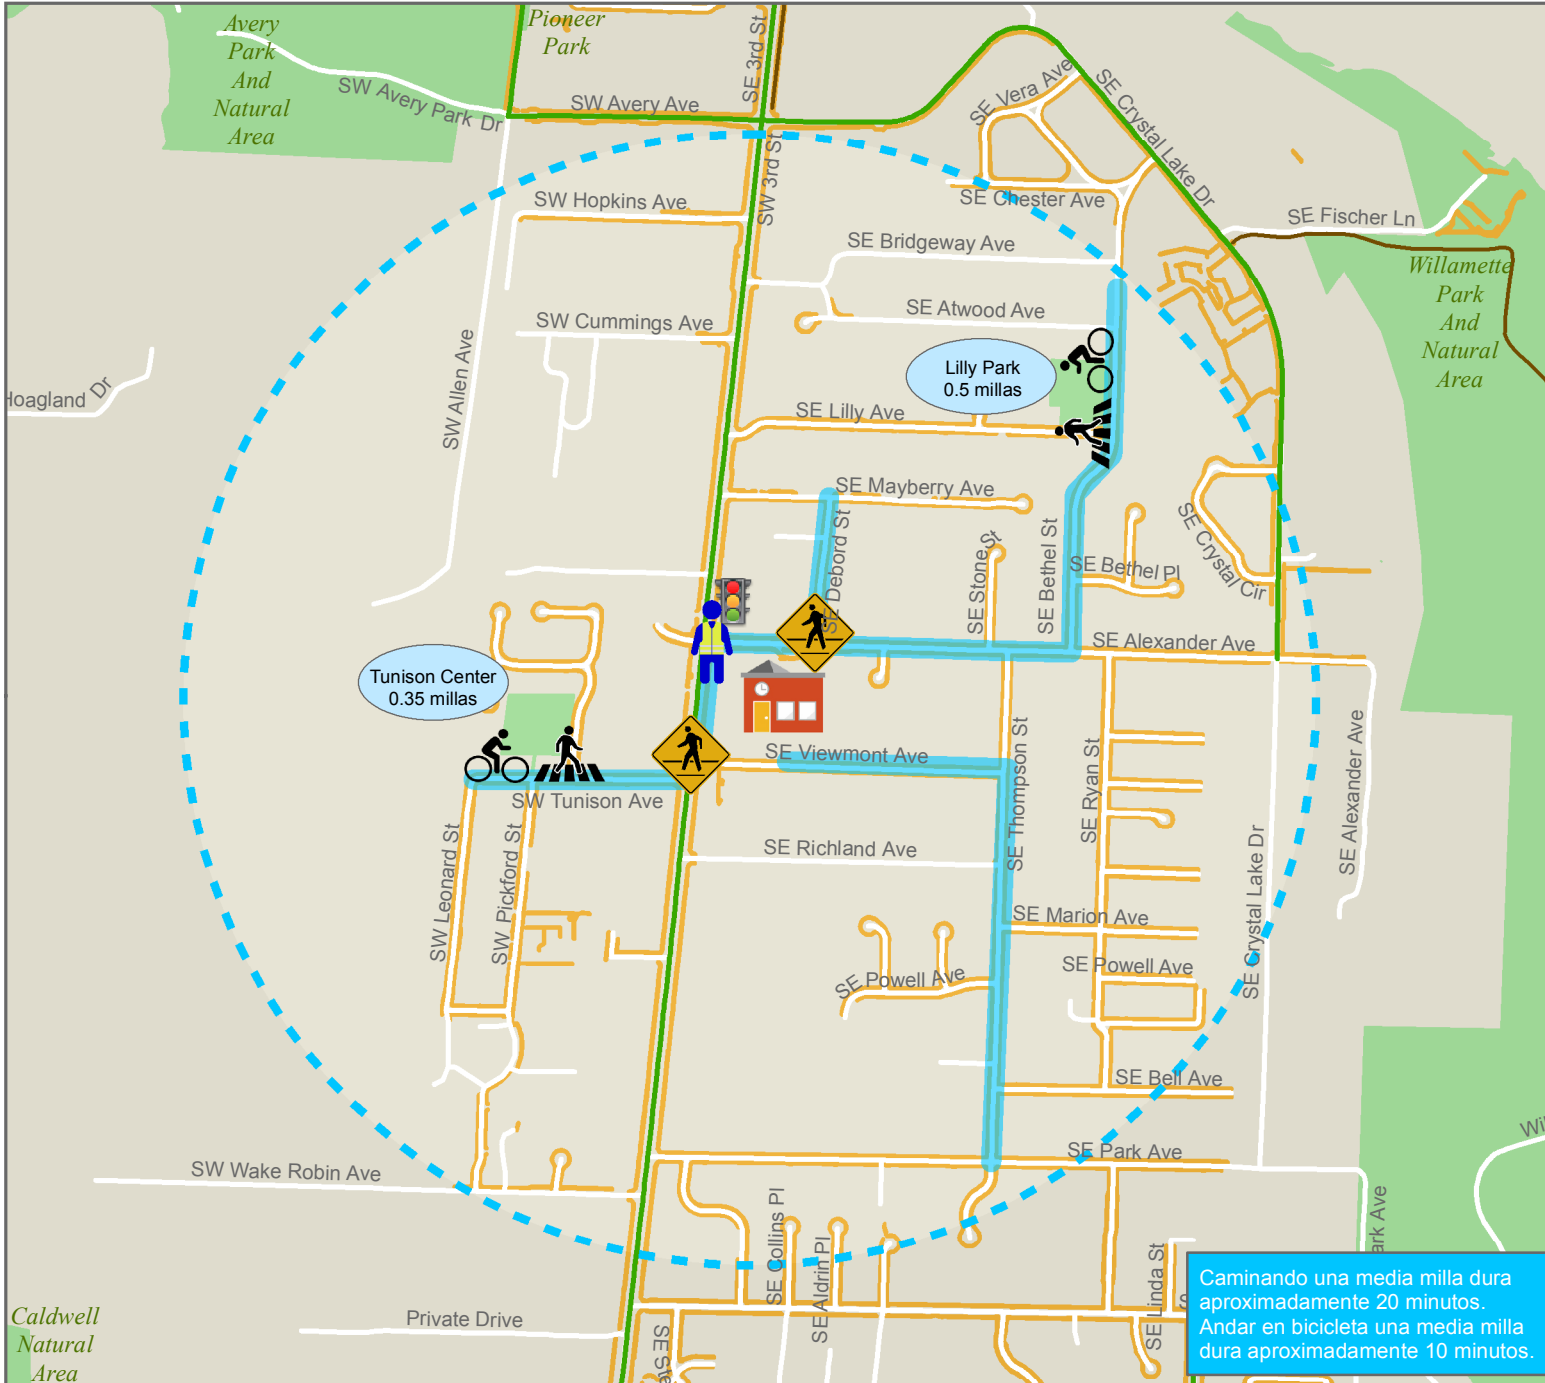

Escuela Lincoln - 110 SE Alexander Avenue

Corvallis
SCHOOL DISTRICT

Se les anima a los padres a caminar o montar la bici con los estudiantes y usar este mapa como una herramienta para identificar las rutas hacia y desde la escuela. Los padres son responsables para elegir la ruta más segura basada en su conocimiento de las condiciones de la ruta también saber las habilidades peatonales o en bici de su hijo(s).

-  Lincoln Escuela
-  Caminar/Bicicleta Sitio de Conectar
-  Patrulla de Seguridad
-  Cruce Peatonal
-  Rutas Recomendadas
-  Calle con Carril de Bicicletas
-  Acera
-  Sendero de Usos Múltiples
-  Media Milla de la Escuela
-  Parque
-  Semáforo

Caminando una media milla dura aproximadamente 20 minutos.
Andar en bicicleta una media milla dura aproximadamente 10 minutos.